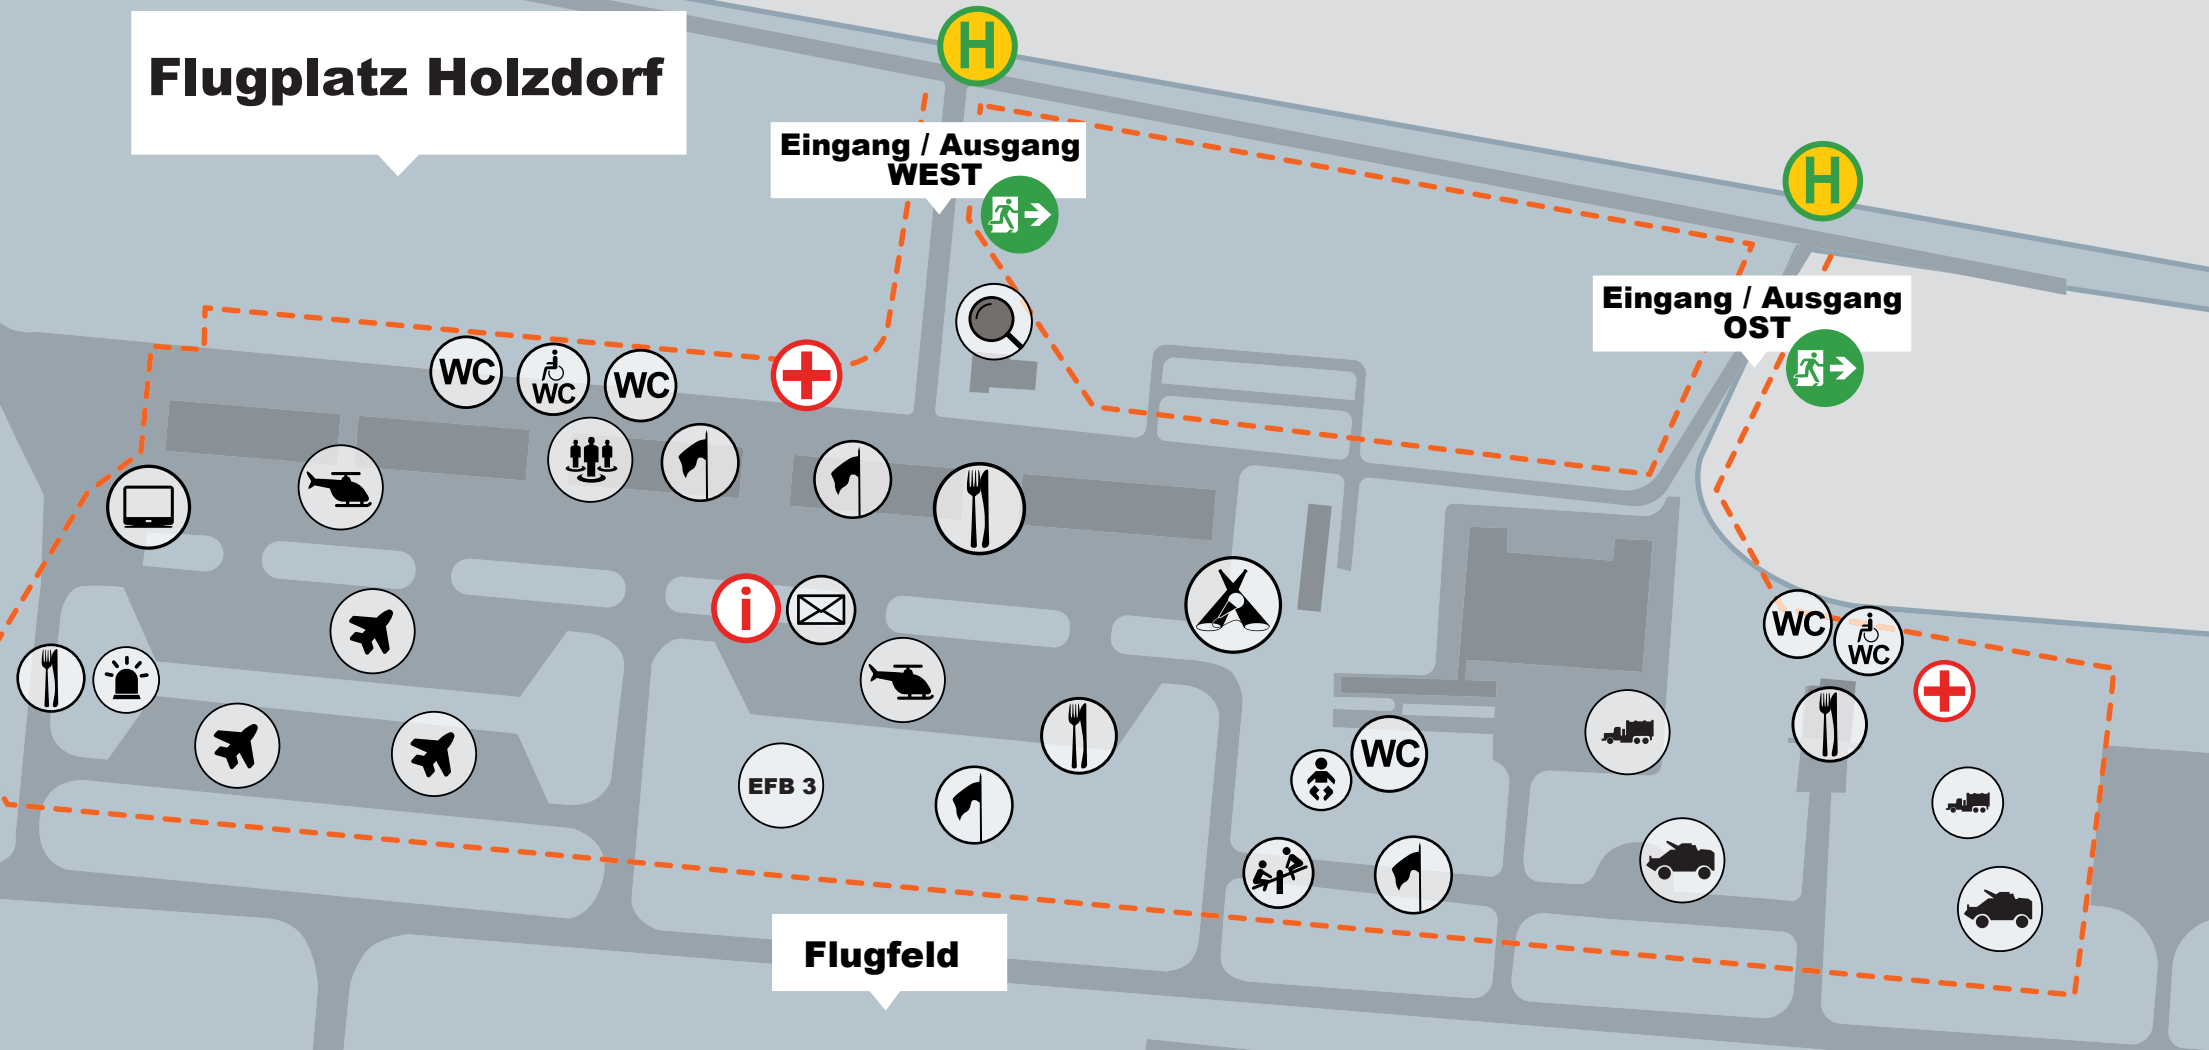

Flugplatz Holzdorf

Eingang / Ausgang WEST

Eingang / Ausgang OST

Flugfeld

Legende

- | | | | | | | | |
|------------------------|----------------------|-------------------------------|---------------------------|--|--|--|--|
| Sanitärer | Toilette | Bühne | Flugzeuge | | | | |
| Information | Behindertentoilette | Aussteller | Blaulichtmeile | | | | |
| Haltestelle Shuttlebus | Wickelraum | Hubschrauber | Einsatzführungs-Bereich 3 | | | | |
| Fundbüro | Kinderland | Karrierecenter der Bundeswehr | Feldpostamt | | | | |
| Verpflegung | Großgerät Bundeswehr | Dynamische Vorführung | Videowall | | | | |