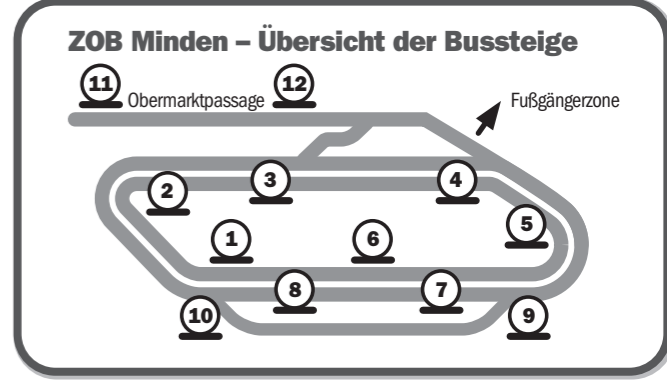

Busliniennetz Stadt Minden

Stand: März 2022

Aktuelle Fahrpläne und Tarifinformationen
erhalten Sie auf www.teutoowl.de oder telefonisch unter **(05231) 977 681**

Linienvverlauf Stadtverkehr

1	ZOB - Bierpohl*	4
2	ZOB - Habsburgerring - Kuhlenkamp - Minderheide*	7
3	ZOB - Bärenkämpen - Sandtrift*	6
4	ZOB - Rodenbeck*	6
5	ZOB - Häverstädt - Johannes Wesling Klinikum*	4
6	ZOB - Bahnhof - Dombrede*	2
7	ZOB - Bahnhof (Friedrich-Wilhelm-Str.) - Leteln - Bahnhof (Hafenstr.) - ZOB	6
8	ZOB - Omnibusbetriebshof*	9
10	ZOB - Bahnhof - Meißen*	2
12	ZOB - Am Grundbach*	6
13	ZOB - Dützen - Haddenhausen*	8
14	Bahnhof - Hansastraße/WAGO - FH/Melitta - ZOB - Bahnhof	8
15	Bahnhof - ZOB - FH/Melitta - Hansastraße/WAGO - Bahnhof	8
509	ZOB - Bahnhof - Dankersen - Hasenkamp*	1

* und zurück

Linienvverlauf Regionalverkehr

408	ZOB - Neesen - Lerbeck - Hausberge - Holzhausen*	3
414	ZOB - Johannes Wesling Klinikum - Barkhausen - Hausberge*	3
447	TaxiBus: J. W. Klinikum - Haddenhausen - Rothenuffeln - Wallücke - Oberlütbe*	3
461	ZOB - J. W. Klinikum - Barkhausen - Bad Oeynhausen*	3
501	ZOB - Kutenhausen - Todtenhausen - Petershagen*	4
507/508/600	ZOB - Leteln - Frille - Quetzen - Lahde - Neuenknick - Seelenfeld*	9
510	ZOB - Bahnhof - Meißen - Nammen - Wülpe - Kleinenbremen*	1
512	ZOB - Hille - Lübbecke*	7
513	ZOB - Dützen - Rothenuffeln - Eickhorst - Gehlenbeck - Lübbecke*	4
605	Bahnhof - ZOB - Hille - Espelkamp - Rahden*	7
610	ZOB - Hausberge - Eisbergen*	3
611	ZOB - Stemmer - Friedewalde*	7
612	ZOB - Minderheide - Nordhemmern*	7
613	ZOB - Dützen - Bergkirchen - Bad Oeynhausen	8
2004	ZOB - Bahnhof - Bückeburg - Stadthagen	10