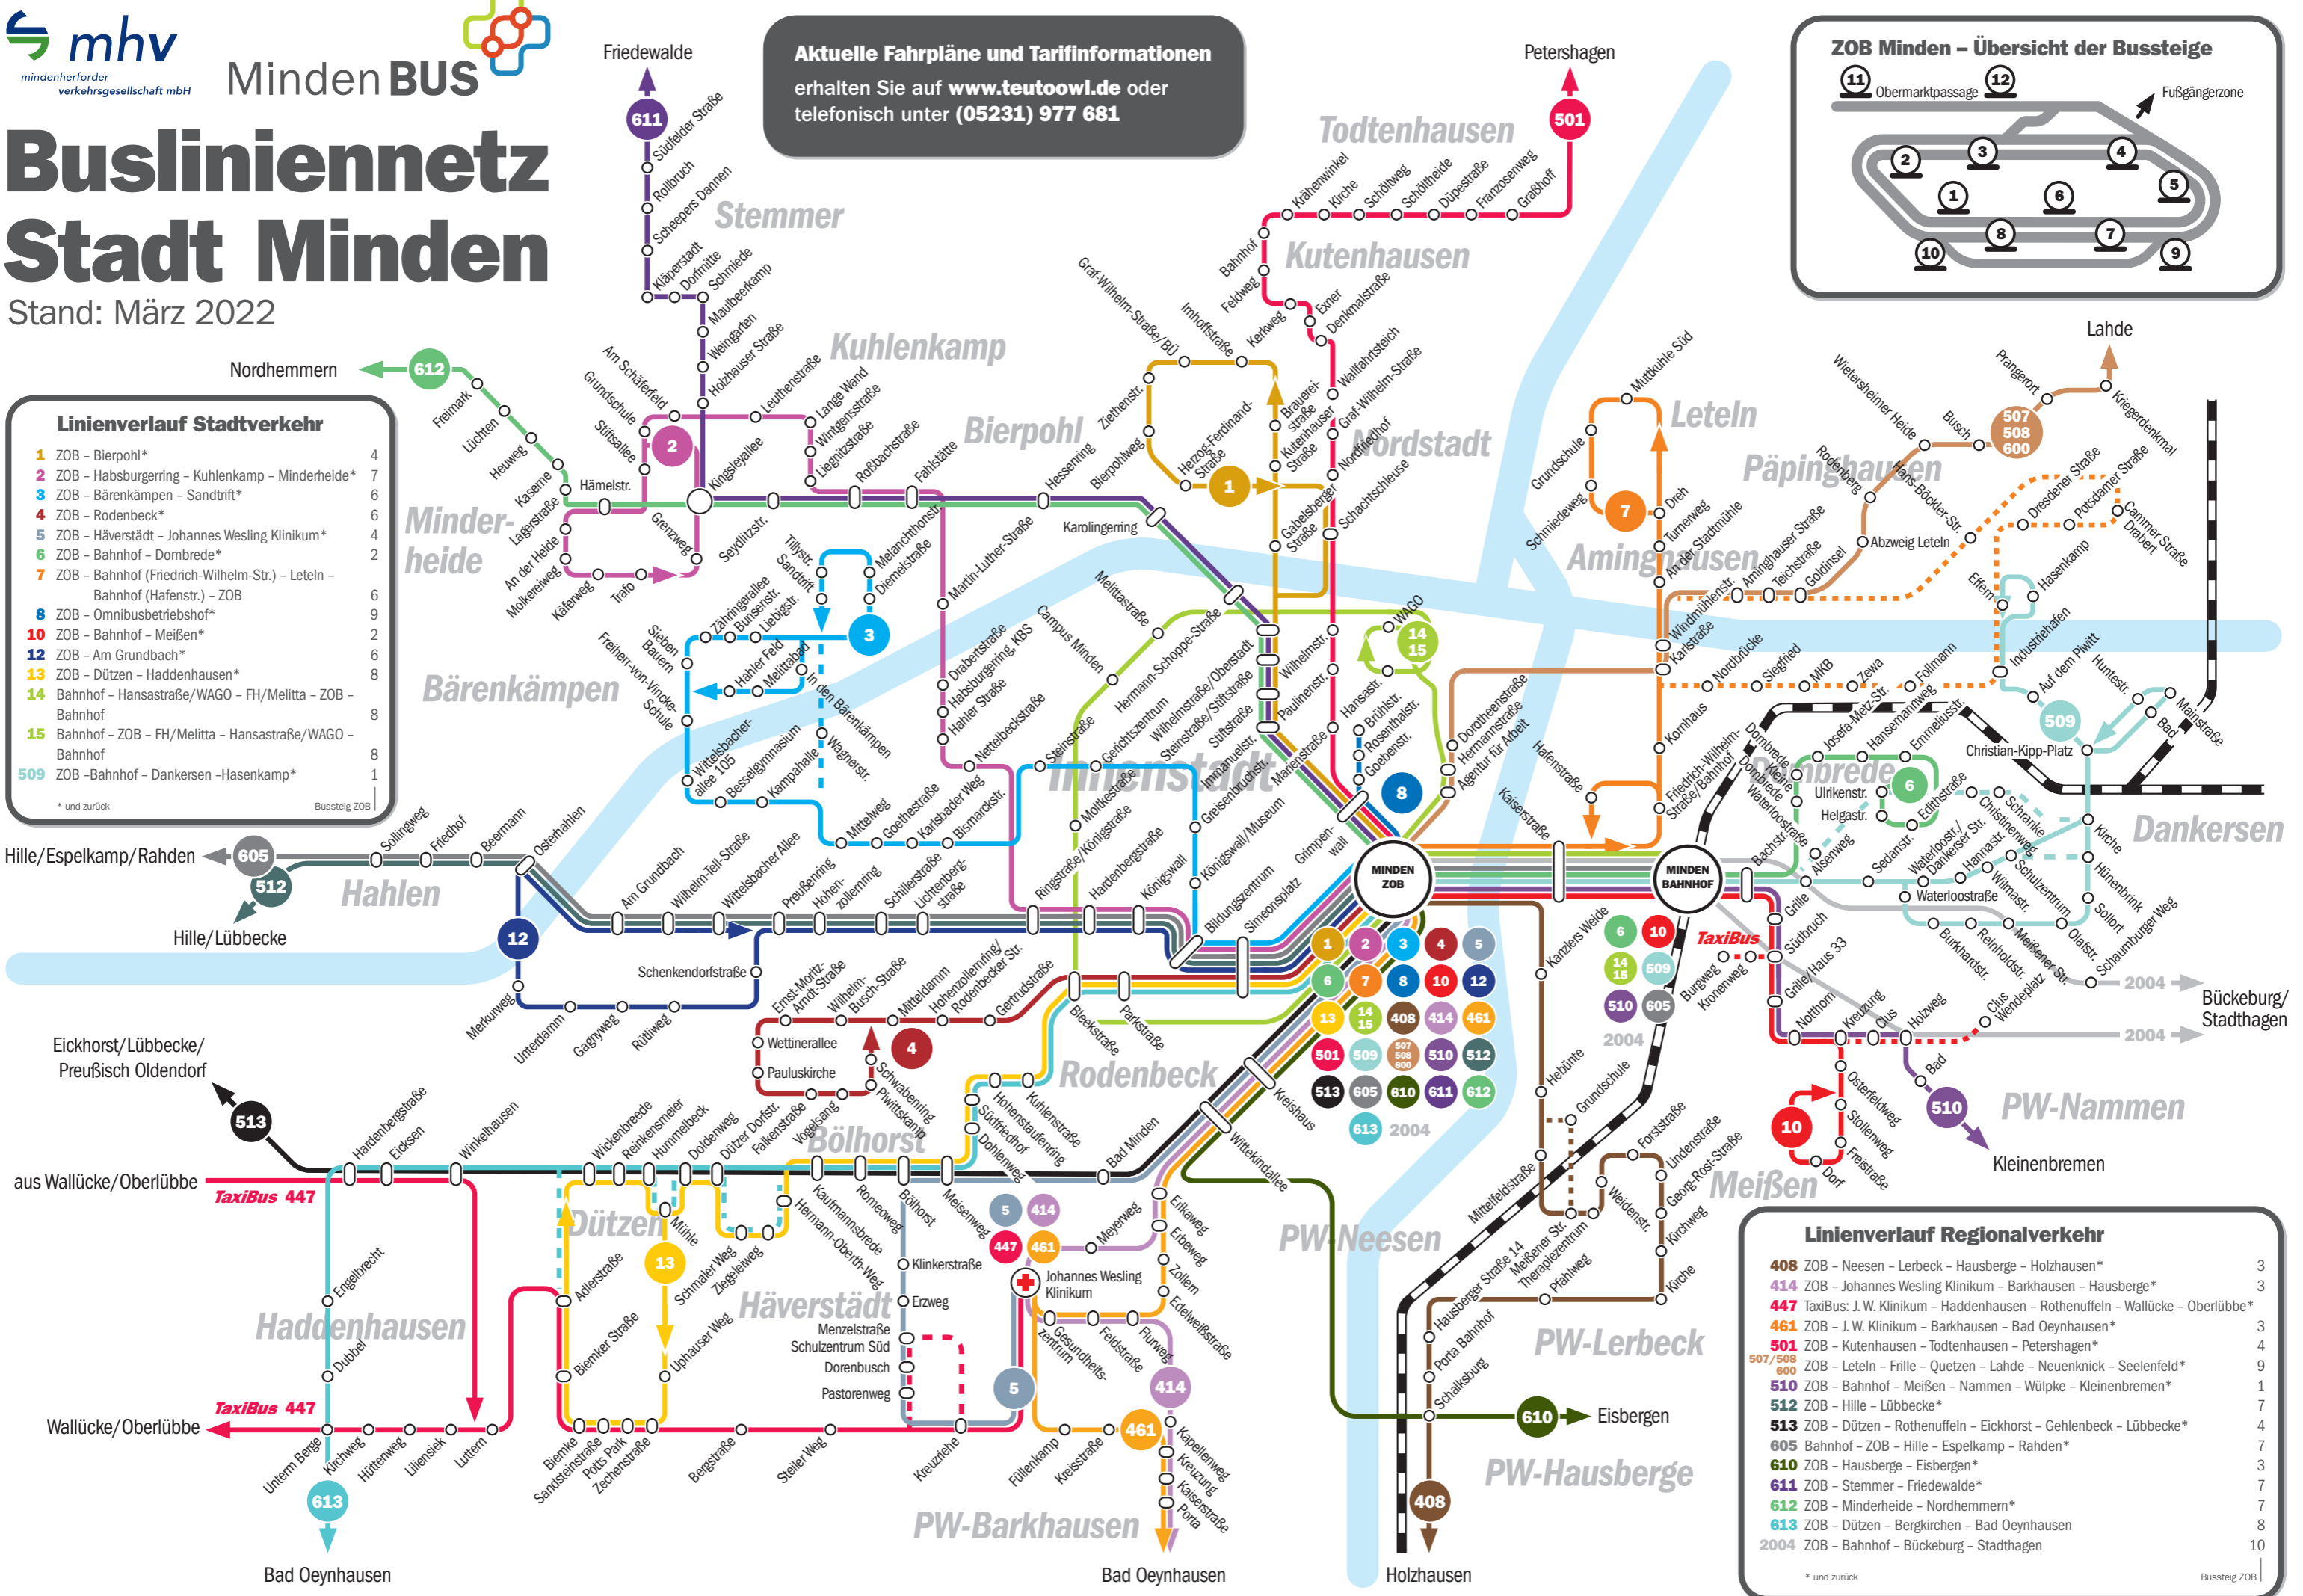

Busliniennetz Stadt Minden

Stand: März 2022

Aktuelle Fahrpläne und Tarifinformationen
erhalten Sie auf www.teutoowl.de oder telefonisch unter **(05231) 977 681**

Linienvverlauf Stadtverkehr

1	ZOB - Bierpohl*	4
2	ZOB - Habsburgerring - Kuhlenkamp - Minderheide*	7
3	ZOB - Bärenkämpen - Sandtrift*	6
4	ZOB - Rodenbeck*	6
5	ZOB - Häverstädt - Johannes Wesling Klinikum*	4
6	ZOB - Bahnhof - Dombrede*	2
7	ZOB - Bahnhof (Friedrich-Wilhelm-Str.) - Leteln - Bahnhof (Hafenstr.) - ZOB	6
8	ZOB - Omnibusbetriebshof*	9
10	ZOB - Bahnhof - Meißen*	2
12	ZOB - Am Grundbach*	6
13	ZOB - Dützen - Haddenhausen*	8
14	Bahnhof - Hansastraße/WAGO - FH/Melitta - ZOB - Bahnhof	8
15	Bahnhof - ZOB - FH/Melitta - Hansastraße/WAGO - Bahnhof	8
509	ZOB - Bahnhof - Dankersen - Hasenkamp*	1

* und zurück

Linienvverlauf Regionalverkehr

408	ZOB - Neesen - Lerbeck - Hausberge - Holzhausen*	3
414	ZOB - Johannes Wesling Klinikum - Barkhausen - Hausberge*	3
447	TaxiBus: J. W. Klinikum - Haddenhausen - Rothenuffeln - Wallücke - Oberlütbe*	3
461	ZOB - J. W. Klinikum - Barkhausen - Bad Oeynhausen*	3
501	ZOB - Kutenhausen - Todtenhausen - Petershagen*	4
507/508/600	ZOB - Leteln - Frille - Quetzen - Lahde - Neuenknick - Seelenfeld*	9
510	ZOB - Bahnhof - Meißen - Nammen - Wülpe - Kleinenbremen*	1
512	ZOB - Hille - Lübbecke*	7
513	ZOB - Dützen - Rothenuffeln - Eickhorst - Gehlenbeck - Lübbecke*	4
605	Bahnhof - ZOB - Hille - Espelkamp - Rahden*	7
610	ZOB - Hausberge - Eisbergen*	3
611	ZOB - Stemmer - Friedewalde*	7
612	ZOB - Minderheide - Nordhemmern*	7
613	ZOB - Dützen - Bergkirchen - Bad Oeynhausen	8
2004	ZOB - Bahnhof - Bückeburg - Stadthagen	10

* und zurück